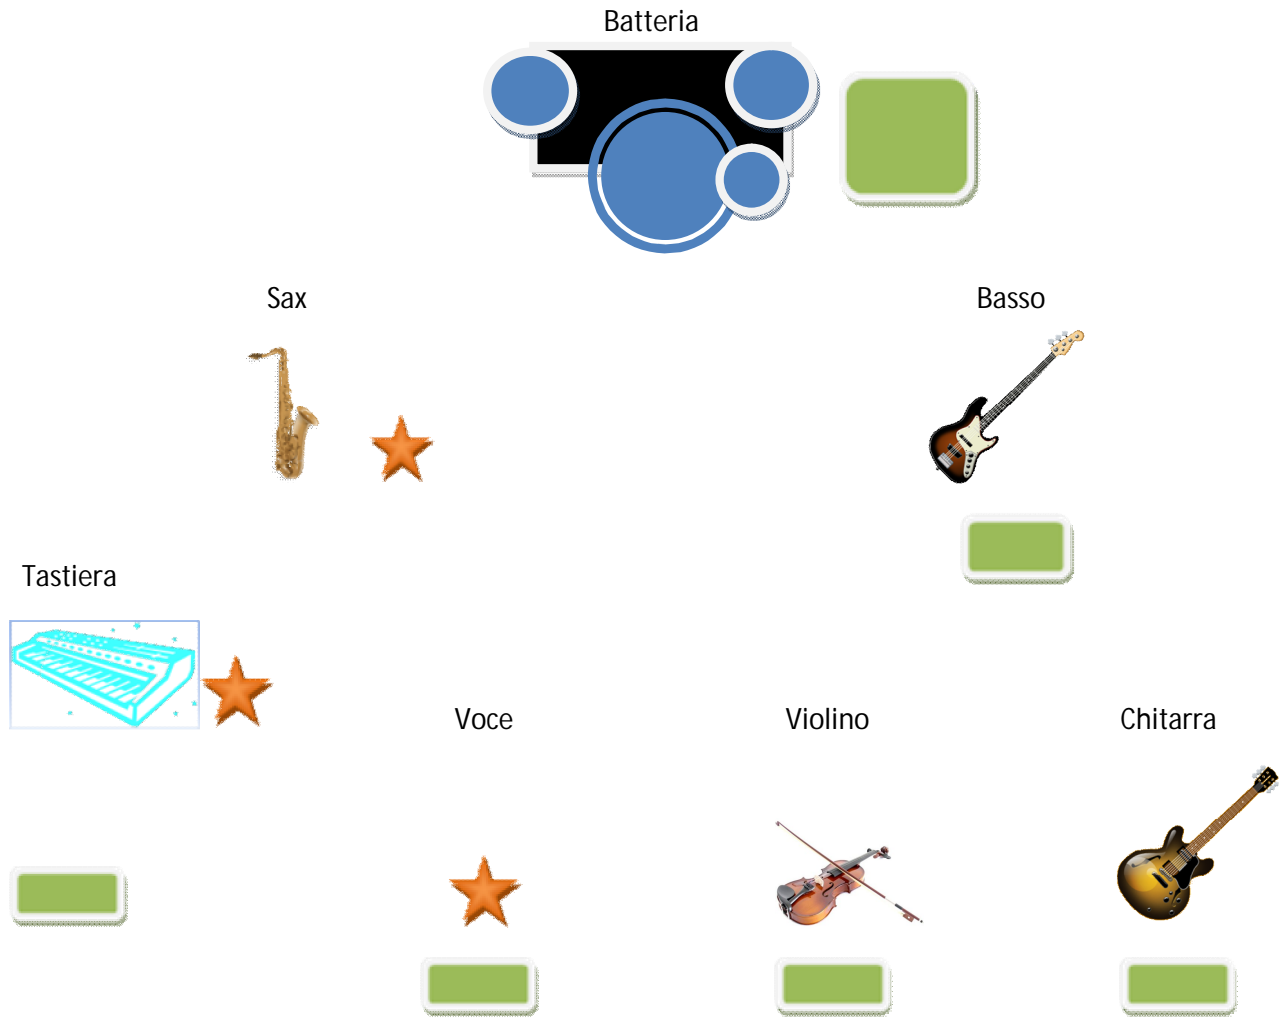

# IRMA NON ESISTE

**LINE UP:** BATTERIA + BASSO + CHITARRA + TASTIERA + SAX + VIOLINO + 2 VOCI

## STAGE PLAN

 Monitor

 Microfono